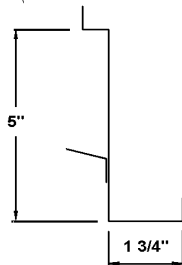

032-19-0046	46 1/2"
032-19-0048	48"
032-19-0072	72"
032-19-0096	96"

3-1/8" STRAIGHT SLATWALL VIDEO SHELF

032-19-0122	22"
032-19-0124	24"
032-19-0130	30"
032-19-0136	36"

032-19-0146	46 1/2"
032-19-0148	48"
032-19-0172	72"
032-19-0196	96"

4-1/8" STRAIGHT SLATWALL VIDEO SHELF

032-19-0222	22"
032-19-0224	24"
032-19-0230	30"
032-19-0236	36"
032-19-0246	46½"
032-19-0248	48"
032-19-0272	72"
032-19-0296	96"

5-1/8" STRAIGHT SLATWALL VIDEO SHELF - 16GA

032-19-0322	22"
032-19-0324	24"
032-19-0330	30"
032-19-0336	36"
032-19-0346	46½"
032-19-0348	48"
032-19-0372	72"
032-19-0396	96"

1-3/4" SLANTED SLATWALL VIDEO SHELF

032-04-0022	22"
032-04-0024	24"
032-04-0030	30"
032-04-0036	36"
032-04-0046	46½"
032-04-0048	48"
032-04-0072	72"
032-04-0096	96"

VU-06

VU-04

VU-02

VU-08

Dimensions : VU-10, 6, 4
 Dimensions : VS-09, 5, 3
 Dimensions : VU-08
 Dimensions : VS-07
 Dimensions : VU-02
 Dimensions : VS-01

5/8" x 26" x 54" or 61"
 1 3/8" x 26" x 54" or 61"
 5/8" x 54" or 61"
 1 3/8" x 54" or 61"
 5/8" x 20" x 54" or 61"
 1 3/8" x 20" x 54" or 61"