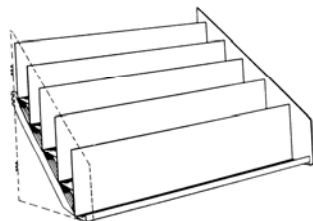

POCKET BOOK DISPLAY

3 TIERS (7" - 12" DEEP X 16" HIGH)

018-03-0036 36" long
018-03-0048 48" long

4 TIERS (7" - 14" DEEP X 19" HIGH)

018-04-0036 36" long
018-04-0048 48" long

5 TIERS (7" - 16" DEEP X 22" HIGH)