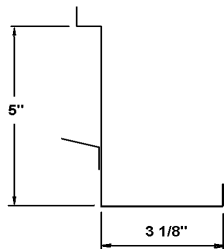

3-1/8" SLANTED SLATWALL VIDEO SHELF

032-04-0122	22"
032-04-0124	24"
032-04-0130	30"
032-04-0136	36"
032-04-0146	46½"
032-04-0148	48"
032-04-0172	72"
032-04-0196	96"